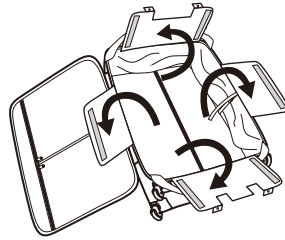

② 荷物固定バンド/天面・側面・底面パネルを外側に開く
*天面パネルは、36L/63Lには付きません