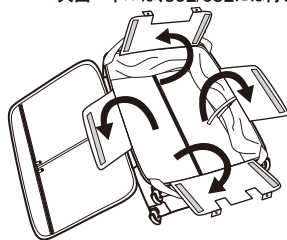

⑤ 側面の両パネルを内側に入れ、

固定されていることを確認する。

⑥ 荷物固定バンドを留める

⑦ 天面のファスナーを開ける

⑧ キャリーバーボタンを押しながら
キャリーバーを引き上げて、シャフトを伸ばす
(7ページ①③④部を参照)

半分の厚みで収納できるソフトキャリー たたみ方

① キャリーバーボタンを押しながら
キャリーバーを下げて、シャフトを収納する。
(7ページ①③④部を参照)

② 前フタを開ける

- ③ 荷物固定バンドを外す／天面・側面・底面
パネルを外側に開く
*天面パネルは、36L/63Lには付きません

- ④ 外側から、天面／側面／底面の
生地を中に入れ込む

- ⑤ テープの先端を上部に引いて締める

- ⑥ 天面・側面・底面パネルを内側にたたみ、
荷物固定バンドを留める
*天面パネルは、36L/63Lには付きません

- ⑦ 前フタを閉じる

半分の厚みで収納できるソフトキャリー 仕様

G9AA051 小型 (36L)