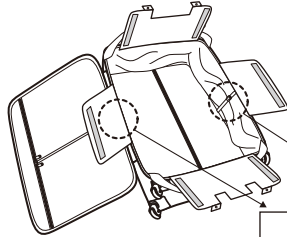

⑤ 側面の両パネルを内側に入れ、

固定されていることを確認する。

⑥ 荷物固定バンドを留める

⑦ 天面のファスナーを開ける

⑧ キャリーバーボタンを押しながら
キャリーバーを引き上げて、シャフトを伸ばす
(7ページ①③④部を参照)

半分の厚みで収納できるソフトキャリー たたみ方

① キャリーバーボタンを押しながら
キャリーバーを下げて、シャフトを収納する。
(7ページ①③④部を参照)

② 前フタを開ける

- ③ 荷物固定バンドを外す／天面・側面・底面
パネルを外側に開く
*天面パネルは、36L/63Lには付きません

- ④ 外側から、天面／側面／底面の
生地を中に入れ込む

- ⑤ テープの先端を上部に引いて締める

- ⑥ 天面・側面・底面パネルを内側にたたみ、
荷物固定バンドを留める
*天面パネルは、36L/63Lには付きません

- ⑦ 前フタを閉じる

半分の厚みで収納できるソフトキャリー 仕様

G9AA051 小型 (36L)