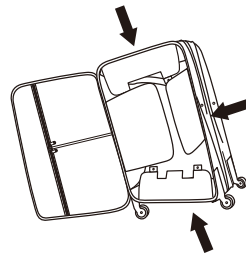

半分の厚みで収納できるソフトキャリー 組み立て方

① 前フタを開ける

② 荷物固定バンド/天面・側面・底面パネルを外側に開く
*天面パネルは、36L/63Lには付きません

③ 側面のテープをゆるめる

* バックル上部を下方方向に押すとゆるまります

④ 天面・底面パネルを内側に入れ、

面ファスナーを留めた後にスナップを留める

*天面パネルは、36L/63Lには付きません

⑤ 側面の両パネルを内側に入れ、

固定されていることを確認する。

⑥ 荷物固定バンドを留める

⑦ 天面のファスナーを開ける

⑧ キャリーバーボタンを押しながら
キャリーバーを引き上げて、シャフトを伸ばす
(7ページ①③④部を参照)

半分の厚みで収納できるソフトキャリー たたみ方

① キャリーバーボタンを押しながら
キャリーバーを下げて、シャフトを収納する。
(7ページ①③④部を参照)

② 前フタを開ける

- ③ 荷物固定バンドを外す／天面・側面・底面
パネルを外側に開く
*天面パネルは、36L/63Lには付きません

- ④ 外側から、天面／側面／底面の
生地を中に入れ込む

- ⑤ テープの先端を上部に引いて締める

- ⑥ 天面・側面・底面パネルを内側にたたみ、
荷物固定バンドを留める
*天面パネルは、36L/63Lには付きません

- ⑦ 前フタを閉じる

半分の厚みで収納できるソフトキャリー 仕様

G9AA051 小型 (36L)

G9AA053

サイズ

本体 約タテ 47,5 X ヨコ 36,5 X マチ 24cm

全体 約タテ 54 X ヨコ 36,5 X マチ 24cm

容量 約46.5 X 35.5 X 23cm

36リットル

重量 約3,2kg

耐荷重 (目安) 約10kg