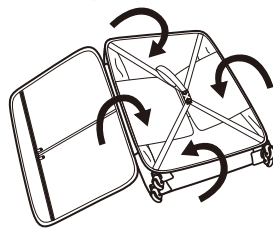

⑤ 側面の両パネルを内側に入れ、

固定されていることを確認する。

⑥ 荷物固定バンドを留める

⑦ 天面のファスナーを開ける

⑧ キャリーバーボタンを押しながら
キャリーバーを引き上げて、シャフトを伸ばす
(7ページ①③④部を参照)

半分の厚みで収納できるソフトキャリー たたみ方

① キャリーバーボタンを押しながら
キャリーバーを下げて、シャフトを収納する。
(7ページ①③④部を参照)

② 前フタを開ける

- ③ 荷物固定バンドを外す／天面・側面・底面
パネルを外側に開く
*天面パネルは、36L/63Lには付きません

- ④ 外側から、天面／側面／底面の
生地を中に入れ込む

- ⑤ テープの先端を上部に引いて締める

- ⑥ 天面・側面・底面パネルを内側にたたみ、
荷物固定バンドを留める
*天面パネルは、36L/63Lには付きません

- ⑦ 前フタを閉じる

半分の厚みで収納できるソフトキャリー 仕様

G9AA051 小型 (36L)

G9AA053

サイズ

本体 約タテ 47,5 X ヨコ 36,5 X マチ 24cm

全体 約タテ 54 X ヨコ 36,5 X マチ 24cm

容量 約46.5 X 35.5 X 23cm

36リットル

重量 約3,2kg

耐荷重 (目安) 約10kg