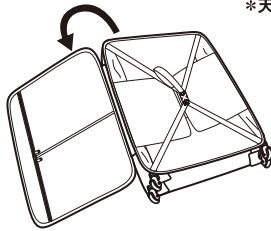

半分の厚みで収納できるソフトキャリー 構成

ご使用にあたり

- ご使用前には、キャリーバーやキャスターがスムーズに稼動するかを確認してください。
- キャリーバーを引き出した時、左右で長さのバランスがとれない場合は、①キャリーバーを全長まで引き出してから、お好みの長さまで下げて調節してください。
- キャスターのタイヤは、使用頻度や路面状況により磨耗する場合があります。使用に支障がある場合は、キャスターは、有償にて交換を承ります。
- ソフトキャリーを、現金や貴重品の保管に使用しないでください。南京錠はキャリーケースが開かないようにするためのもので、収納物自体の盗難を防止するものではありません。
- ソフトキャリーの強度や耐久性は、使用回数や経過年数も影響しますが、使用中に受ける衝撃等、取扱いの状態に特に大きく左右されます。

半分の厚みで収納できるソフトキャリー 組み立て方

① 前フタを開ける

② 荷物固定バンド/天面・側面・底面パネルを外側に開く
*天面パネルは、36L/63Lには付きません

③ 側面のテープをゆるめる

* バックル上部を下方方向に押すとゆるまります

④ 天面・底面パネルを内側に入れ、

面ファスナーを留めた後にスナップを留める

*天面パネルは、36L/63Lには付きません