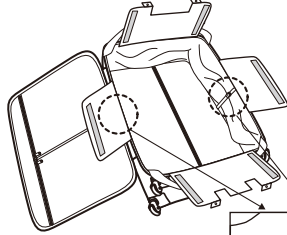

半分の厚みで収納できるソフトキャリー 組み立て方

① 前フタを開ける

② 荷物固定バンド/天面・側面・底面パネルを外側に開く
*天面パネルは、36L/63Lには付きません

③ 側面のテープをゆるめる

* バックル上部を下方方向に押すとゆるまります

④ 天面・底面パネルを内側に入れ、

面ファスナーを留めた後にスナップを留める

*天面パネルは、36L/63Lには付きません