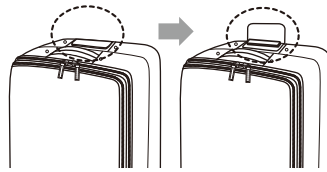

⑤ 側面の両パネルを内側に入れ、

固定されていることを確認する。

⑥ 荷物固定バンドを留める

⑦ 天面のファスナーを開ける

⑧ キャリーバーボタンを押しながら
キャリーバーを引き上げて、シャフトを伸ばす
(7ページ①③④部を参照)

半分の厚みで収納できるソフトキャリー たたみ方

① キャリーバーボタンを押しながら
キャリーバーを下げて、シャフトを収納する。
(7ページ①③④部を参照)

② 前フタを開ける

- ③ 荷物固定バンドを外す／天面・側面・底面
パネルを外側に開く
*天面パネルは、36L/63Lには付きません

- ④ 外側から、天面／側面／底面の
生地を中に入れ込む

- ⑤ テープの先端を上部に引いて締める

- ⑥ 天面・側面・底面パネルを内側にたたみ、
荷物固定バンドを留める
*天面パネルは、36L/63Lには付きません

- ⑦ 前フタを閉じる

半分の厚みで収納できるソフトキャリー 仕様

G9AA051 小型 (36L)