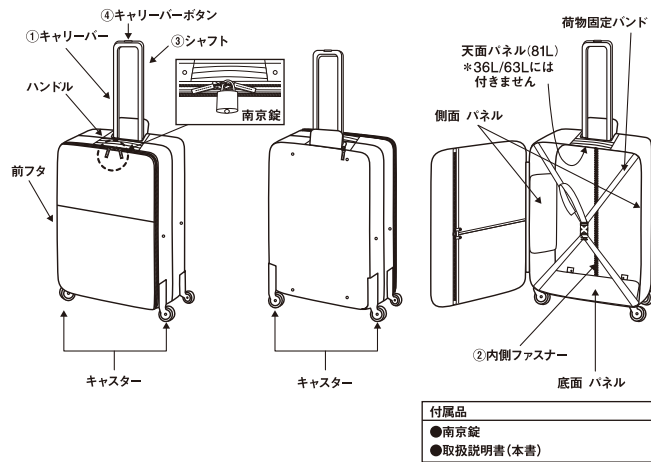

半分の厚みで収納できるソフトキャリー 構成

ご使用にあたり

- ご使用前には、キャリーバーやキャスターがスムーズに稼動するかを確認してください。
- キャリーバーを引き出した時、左右で長さのバランスがとれない場合は、①キャリーバーを全長まで引き出してから、お好みの長さまで下げて調節してください。
- キャスターのタイヤは、使用頻度や路面状況により磨耗する場合があります。使用に支障がある場合は、キャスターは、有償にて交換を承ります。
- ソフトキャリーを、現金や貴重品の保管に使用しないでください。南京錠はキャリーケースが開かないようにするためのもので、収納物自体の盗難を防止するものではありません。
- ソフトキャリーの強度や耐久性は、使用回数や経過年数も影響しますが、使用中に受ける衝撃等、取扱いの状態に特に大きく左右されます。