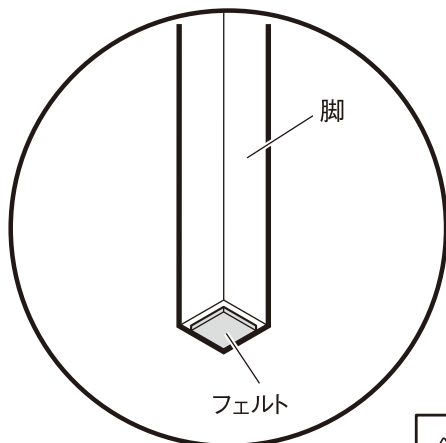

無印良品

オーク材ドレッサー・スツール付

取扱説明書 [保存用]

- お買い上げありがとうございます。
- ご使用前に必ずお読みください。
- この説明書は必ず保管してください。

フェルトの取付け

■ ご使用の際は、床面のキズ防止の為、脚の底に付属のフェルトを貼ってください。

スツール (付属)

ドレッサー