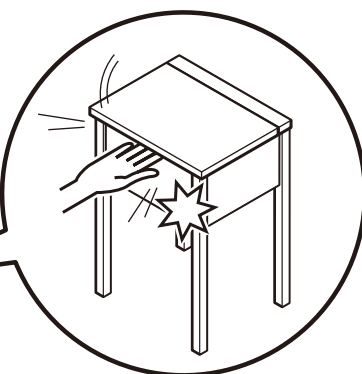

無印良品

オーク材ドレッサー・スツール付

取扱説明書 [保存用]

- お買い上げありがとうございます。
- ご使用前に必ずお読みください。
- この説明書は必ず保管してください。

フェルトの取付け

■ ご使用の際は、床面のキズ防止の為、脚の底に付属のフェルトを貼ってください。

スツール (付属)

ドレッサー

【耐荷重】

ドレッサー天板：15kg
ドレッサー収納部：10kg

- ⚠ 注意
- ・ 座面の上にとったり、不安定な姿勢で使用しないでください。
 - ・ 踏み台の代わりに使用したりしないでください。

⚠ ご注意ください

上蓋の開閉時、金具等に指を挟まないようご注意ください。
思わぬケガをする恐れがあります。

上蓋の開閉時、本体との間に手や指を挟まないようご注意ください。

- この商品は本紙「取扱説明書」をお読みいただき、正しくご使用ください。
- 「取扱説明書」に記載していない使用方法、設置方法等のご不明な点につきましては、お買い求めの販売店にお問い合わせください。