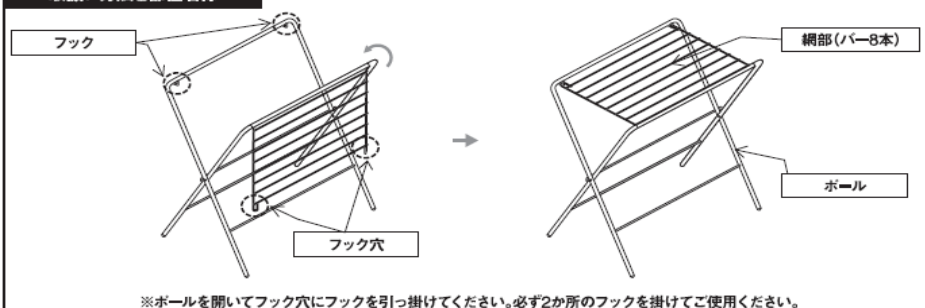

室内物干し 取扱説明書

△取扱い上のご注意

- 絶対に乗ったり、ぶら下がったり、物干し以外の使用目的で使用しないでください。製品の不良を招き、思わぬ事故につながります。
- 開閉時に隙間に指を入れないでください。挟む恐れがあります。
- 設置の際は平坦で水平な場所に置いて行ってください。床面等が傷付く恐れがあります。
- 本品を移動させる際は引きずらないでください。床面等が傷付く恐れがあります。
- 網部のバーの耐荷重は1本あたり1Kg、全体で8kgです。耐荷重制限は必ずお守りください。耐荷重制限内でも強い衝撃などにより本品が転倒したり、ケガ等の原因となることがあります。
- 本品は屋内でご使用ください。また、直射日光が当たる場所や室外及び水場での放置は避けてください。
- サビの原因となりますので、水にぬれた場合はよく拭き取り、乾かしてから保管してください。
- 網部をセットした状態で本体を移動させないでください。網部が外れたり、転倒する恐れがあります。
- 均等に荷重を加えるようにバランスよく掛けてください。転倒する恐れがあります。

製品仕様

品名	室内物干し	
製品寸法	設置時	約幅86×奥行54×高さ90cm
	収納時	約幅86×奥行6×高さ104cm
製品重量	約4.5kg	
用途	室内用洗濯物干し	
耐荷重	8kg(均等に荷重を加えた場合)	
材質	本体	スチール(粉体塗装)
	フックカバー	PVC
	脚キャップ	ポリプロピレン

MADE IN TAIWAN

取扱い方法と部位名称

お手入れ方法

- ◎本体の汚れは乾いた布で拭いてください。
- ◎シンナーやベンジン等の薬品を使用しますと変色や変形の原因となります。
- ◎汚れがひどい場合は、お湯でうすめた中性洗剤を柔らかい布に濃し、硬く絞って拭き取ってください。