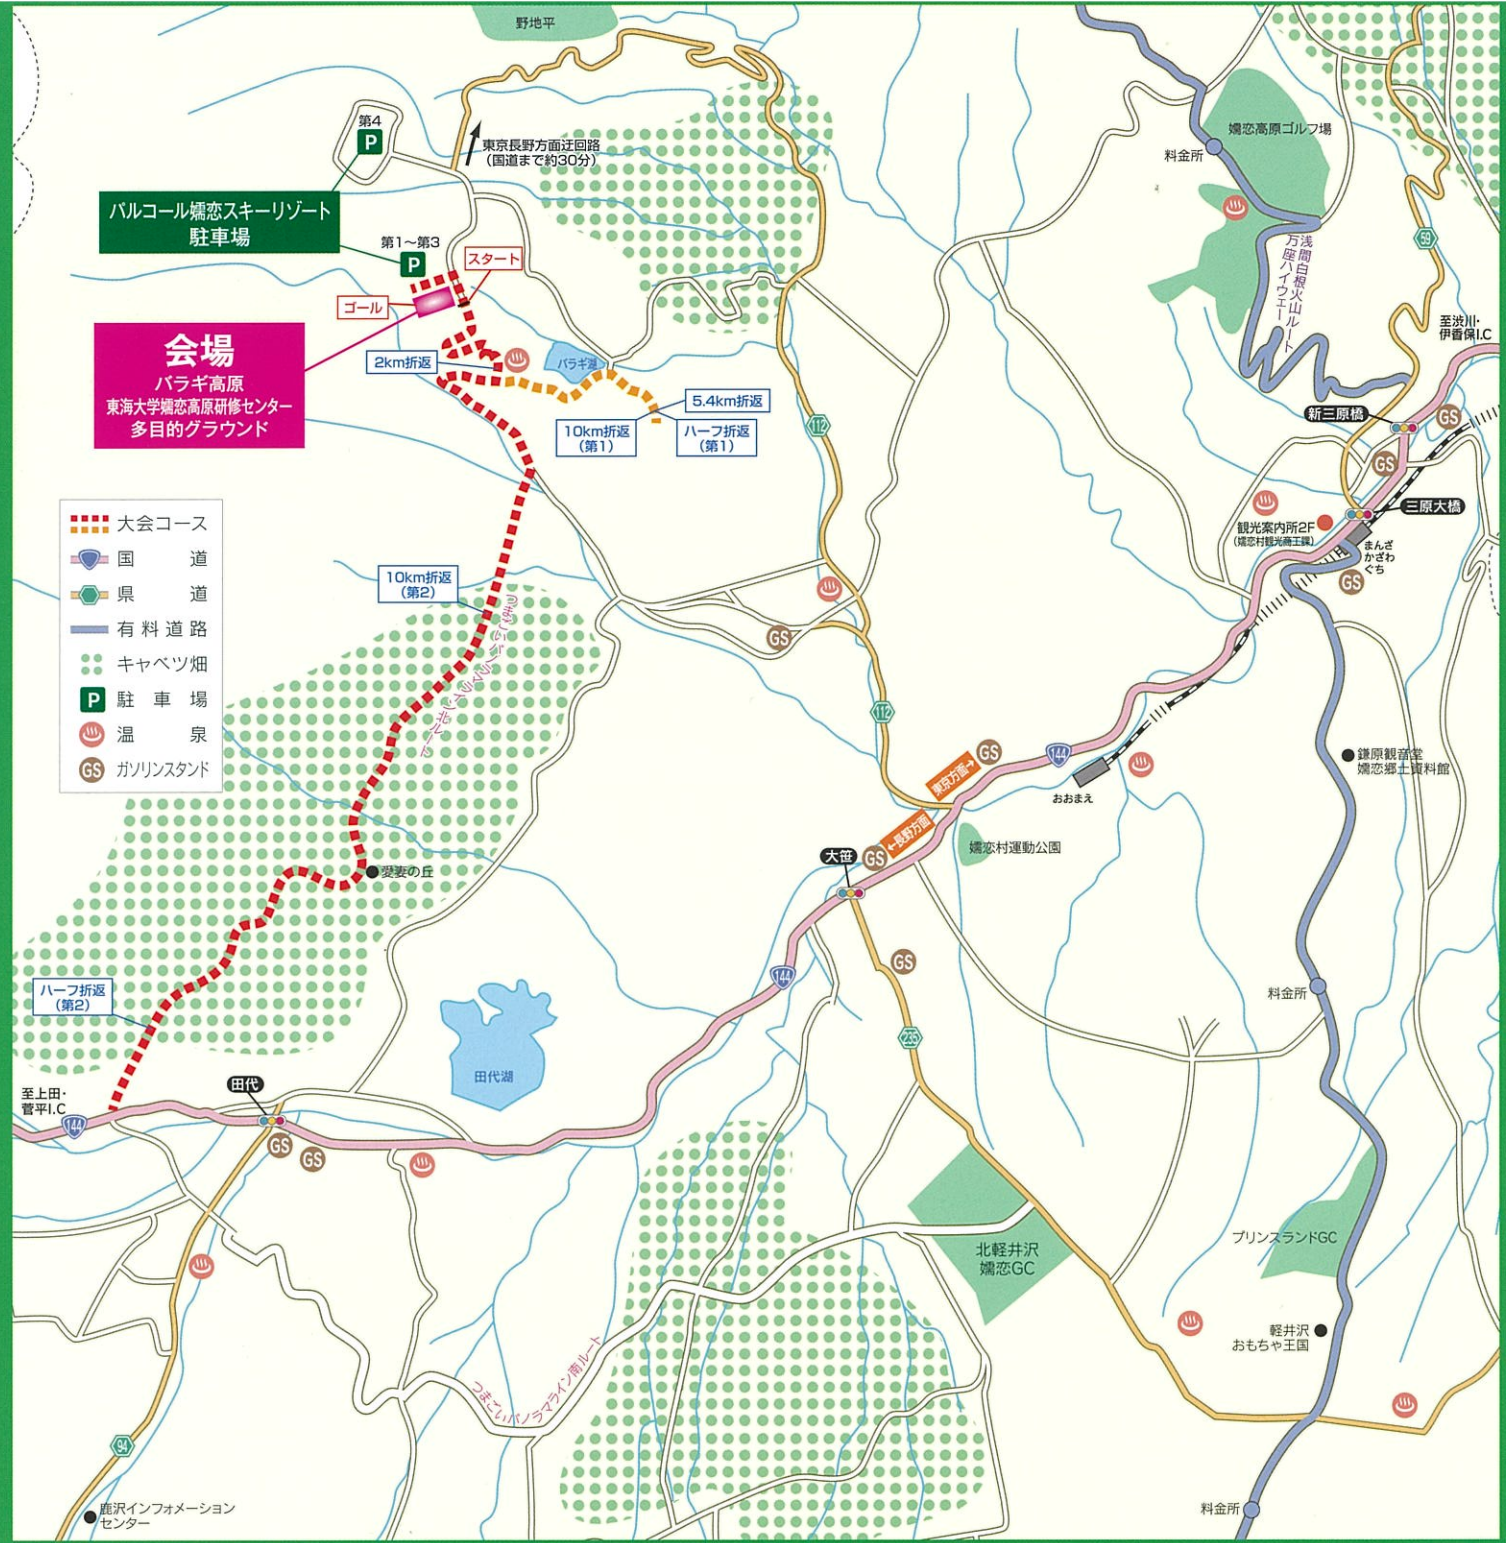

第12回 嬬恋高原

第12回嬬恋高原キャベツマラソンは
スポーツとくじ助成事業です
BIG

キャベツマラソン

交通規制案内

【開催日】
2019.6/30日

雨天決行

【会場】
バラギ高原東海大学嬬恋高原
研修センター 多目的グラウンド

【規制時間】
8時～13時頃まで

規制区間	
	区間 …… 8:00～13:00頃
	区間 …… 8:00～11:00頃

交通規制にご協力をお願いします

- 規制区間はマラソンコースとなりますので、一時的に交通規制が行われます。
- マラソンコース内への車両の乗り入れはご遠慮いただくとともに、係員の指示に従い迂回してください。
- 大会当日は会場周辺が混雑し、大変ご迷惑をおかけいたしますがご協力をお願いします。

大会事務局お問い合わせ

〒377-1524 群馬県吾妻郡嬬恋村大字鎌原710-136
 嬬恋高原キャベツマラソン実行委員会事務局 (嬬恋村観光工課内)
TEL. 0279-82-1293 (平日8:30～17:15)
<http://www.cabbage-marathon.jp/>
<http://www.facebook.com/tsumagoi.cabbage.marathon>

会場
 バラギ高原
 東海大学嬬恋高原研修センター
 多目的グラウンド

- 大会コース
- 国道
- 県道
- 有料道路
- キャベツ畑
- 駐車場
- 温泉
- ガソリンスタンド