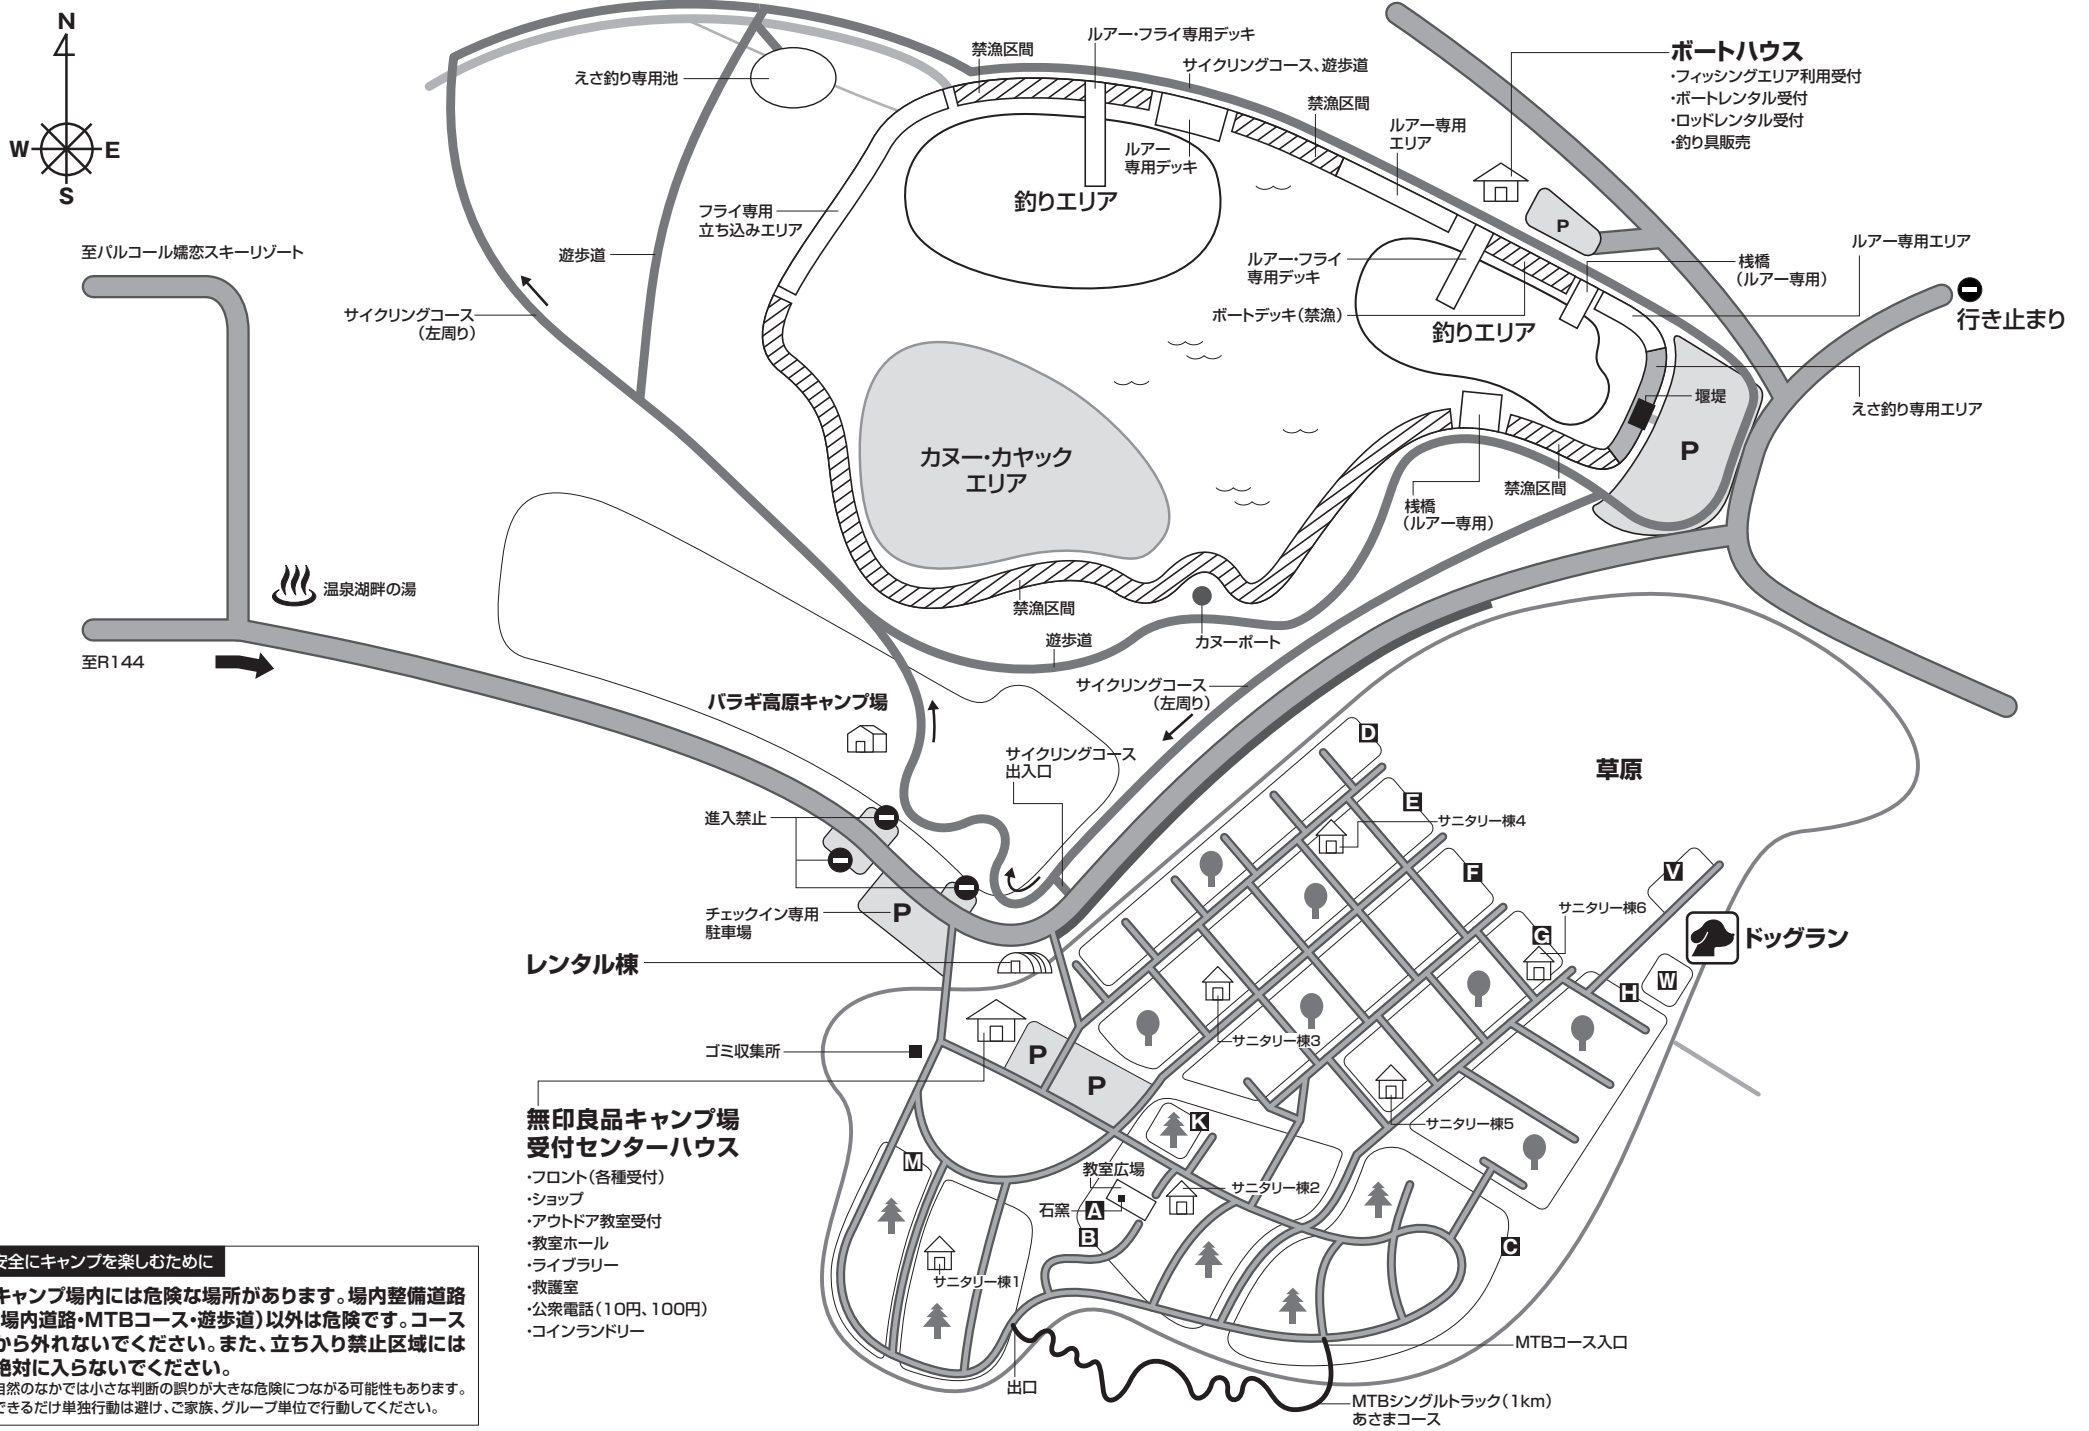

# 無印良品 キャンパーニャ孺恋キャンプ場 エリアマップ

**安全にキャンプを楽しむために**

キャンプ場内には危険な場所があります。場内整備道路(場内道路・MTBコース・遊歩道)以外は危険です。コースから外れないでください。また、立ち入り禁止区域には絶対に入らないでください。

自然のなかでは小さな判断の誤りが大きな危険につながる可能性があります。できるだけ単独行動は避け、ご家族、グループ単位で行動してください。

- 無印良品キャンプ場 受付センターハウス**
- ・フロント(各種受付)
  - ・ショップ
  - ・アウトドア教室受付
  - ・教室ホール
  - ・ライブラリー
  - ・救護室
  - ・公衆電話(10円、100円)
  - ・コインランドリー