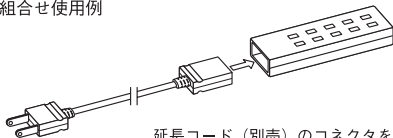

無印良品

ジョイントタップ3個口/5個口

保存用 取扱説明書

ジョイントタップ3個口・5個口は単体では使用できません。
お好みの長さの延長コード（別売）のコネクタを、
ジョイントタップのコネクタ差込口に差込んで使用
してください。

組合せ使用例

延長コード（別売）のコネクタを、
ジョイントタップのコネクタ差込口
に差込む。

警告

- ・合計1500W以下で使用してください。
容量を超えると焼損の恐れがあり、火災の原因
となります。
- ・水のかかる場所では使用しないでください。
感電や火災の原因となります。