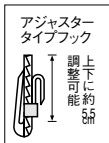

③ 丈を測ります。

[腰窓]

ランナーの下から窓枠下までの長さを測ってください。

[掃き出し窓]

ランナーの下から床までの長さを測ってください。

[出窓]

ランナーの下から窓台までの長さを測ってください。

④ 吊り方を選びます。

[装飾レール、またはカーテンボックスの場合]

レールを見えるタイプ
↓
天井付

※レースカーテンと二重吊りにする場合、レースカーテンも天井付にします。

[一般的な金属レール]

レールを隠すタイプ
↓
正面付

※レースカーテンと二重吊りにする場合、レースカーテンは天井付にします。

[オーダー前の確認事項]

- レースカーテンの丈は、ドレープカーテンより2cmが適当です。
- 無印良品のカーテンフックは、すべてアジャスタータイプです。
- カーテンフックは、すべてに付属されます。
- ドレープカーテンには、タッセルが付属されます。(レースカーテンには、タッセルが付属されていません)
- ご注文は1cm単位で承りますが、生地の特性や湿度等の関係により以下のことをご了承ください。
 - ・仕上がりサイズには±1cm程度の誤差が生じます。
 - ・湿気の多い時期には丈が伸びることがございます。
 - ・洗濯により若干の風合い変化、縮みが生じます。
- 幅101cm以上のブリーツカーテンは生地幅の都合上、生地をはぎ合わせて縫製しています。
- 幅141cm以上のノンブリーツカーテンは生地幅の都合上、生地をはぎ合わせて縫製しています。
- 幅76cm以上の2倍ヒダブリーツカーテンは生地幅の都合上、生地をはぎ合わせて縫製しています。