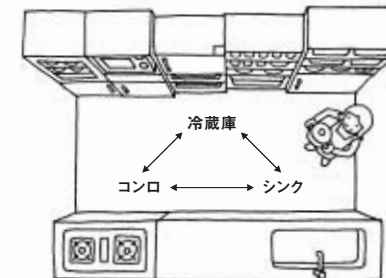

スチールチェア・樹脂座/ライトグレー [5382316] 税込8,400円(本体価格8,000円)

スチールサイドワゴン① [5859900] 税込10,500円(本体価格10,000円)

キッチンの動線を考える

洗う、調理する、焼く、盛りつける、食べる。

一連の動きを考えて配置しましょう。

キッチントライアングル

冷蔵庫、シンク、コンロが上から見て三角形に結ばれ、約1歩半で移動できる距離にあるのが理想といわれています。