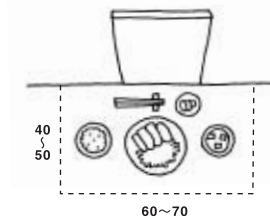

シンクの横にステンレスユニットシェルフを置いて、キッチンの作業台を延長。棚には料理の本や、ダイニングで使うランチョンマットなどを収納。

5 | テーブルの選び方とは。

ダイニングテーブルは、デザインや雰囲気だけではなく、使い勝手をよく考えて選びましょう。まずは、ダイニングの広さに対して、テーブルを置いても、余裕を持って後ろを通ることができるサイズが基本です。食卓を囲む人数や状況に合わせて大きさがフレキシブルに変化するテーブルがあれば、急な来客にも対応でき、楽しさも広がります。

テーブル回りに必要な寸法

1人分の食事スペース

1人分の食事スペース×人数で必要なテーブルの大きさを計算できます。

タモ材エクステンションテーブル② [6060734](#) 税込40,000円 (本体価格38,095円)

タモ材チェア・布座/綿平織 [6146537](#) 税込12,000円 (本体価格11,428円)

伸長時:幅135×奥行85×高さ72cm

片側伸長時:幅110×奥行85×高さ72cm