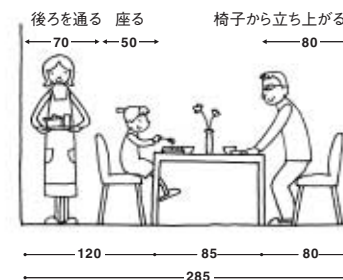

5 | テーブルの選び方とは。

ダイニングテーブルは、デザインや雰囲気だけではなく、使い勝手をよく考えて選びましょう。まずは、ダイニングの広さに対して、テーブルを置いても、余裕を持って後ろを通ることができるサイズが基本です。食卓を囲む人数や状況に合わせて大きさがフレキシブルに変化するテーブルがあれば、急な来客にも対応でき、楽しさも広がります。

テーブル回りに必要な寸法