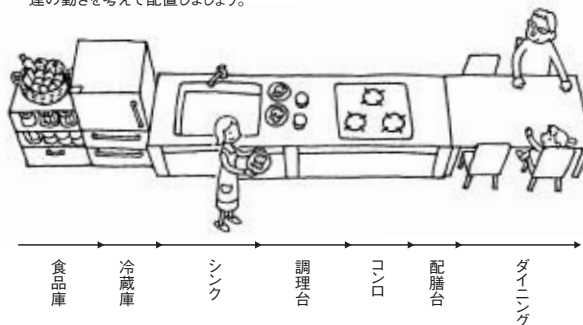

縮小時:幅85×奥行85×高さ72cm

6 | キッチンの基本と応用。

良いキッチンとは、まずは基本的なことがきちんとできているキッチンです。シンク、コンロ、冷蔵庫は家事動線を考えて配置されているか、必要なものは取り出しやすくし、使いやすい位置に置かれているか。

毎日のことだから使いやすさが肝心です。

キッチン、ダイニング、リビングの境目がなくなりつつある今日では、キッチンの役割はもはや調理場だけにとどまりません。

シンクとひとつながりのテーブルで勉強や仕事をする。

第二の書斎はキッチンにあってもいいのかもしれませんが。

ユニットデスク【組み合わせ】 税込合計52,500円(本体価格50,000円)

●ユニットデスク用天板(フロストガラス)・フラットタイプ・脚④用 [5299157] 税込26,250円(本体価格25,000円)

●ユニットデスク用脚(アルミ角型)・④ [5299126] 税込26,250円(本体価格25,000円)

スチールチェア・樹脂座/ライトグレー [5382316] 税込8,400円(本体価格8,000円)

スチールサイドワゴン① [5859900] 税込10,500円(本体価格10,000円)

キッチンの動線を考える

洗う、調理する、焼く、盛りつける、食べる。

一連の動きを考えて配置しましょう。

キッチントライアングル

冷蔵庫、シンク、コンロが上から見て三角形に結ばれ、約1歩半で移動できる距離にあるのが理想といわれています。